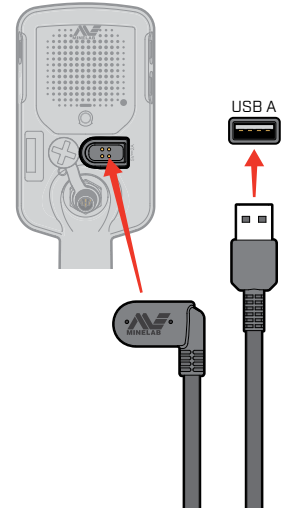

Obtenga estos idiomas y más:

- DE Deutsch
- FR français
- PT Português
- EN Inglés
- JP 日本語
- RU русский
- ES Español
- KR 한국어
- ZH 中文

minelab.com

4901-0446-1

ENSAMBLE

CARGA

5-6 HORAS

⚠ Cargue su detector con un cargador USB de buena calidad que tenga una capacidad de carga mínima de 2 A @ 5 V.