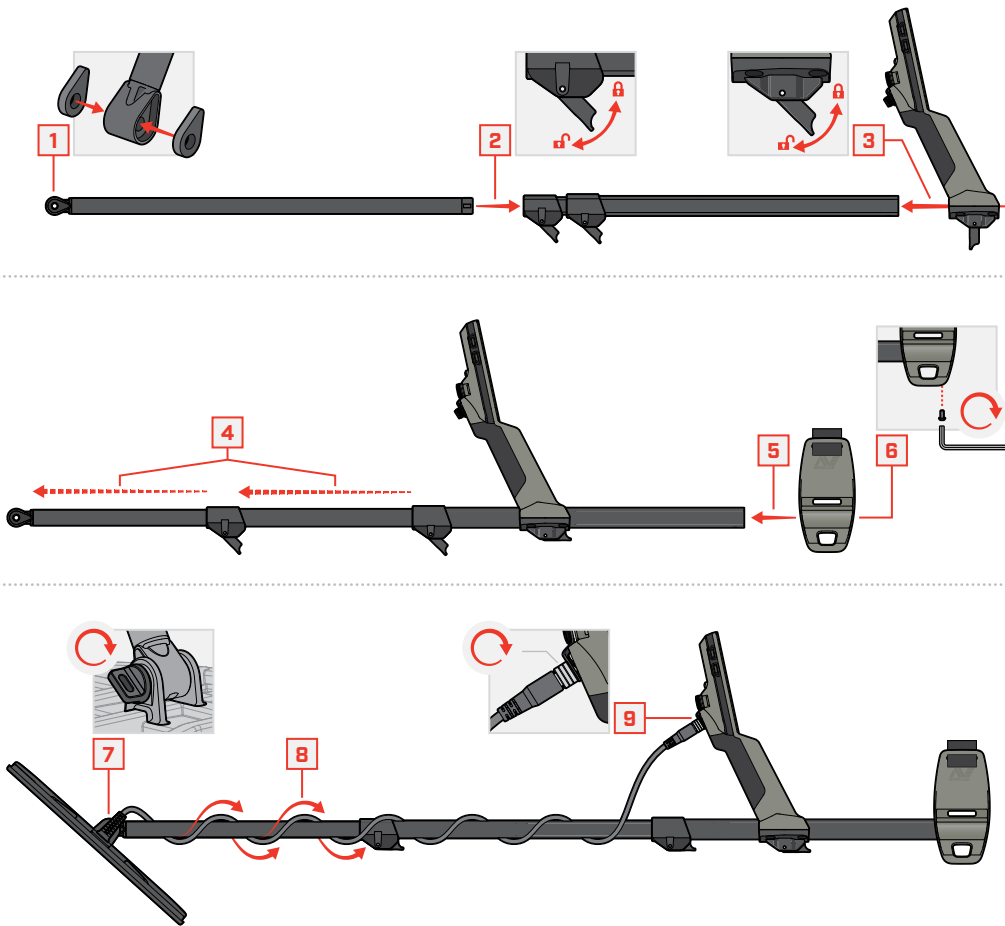

Obtenga estos idiomas y más:

- DE Deutsch
- FR français
- PT Português
- EN Inglés
- JP 日本語
- RU русский
- ES Español
- KR 한국어
- ZH 中文

minelab.com

4901-0446-1

ENSAMBLE

CARGA

5-6 HORAS

⚠ Cargue su detector con un cargador USB de buena calidad que tenga una capacidad de carga mínima de 2 A @ 5 V.